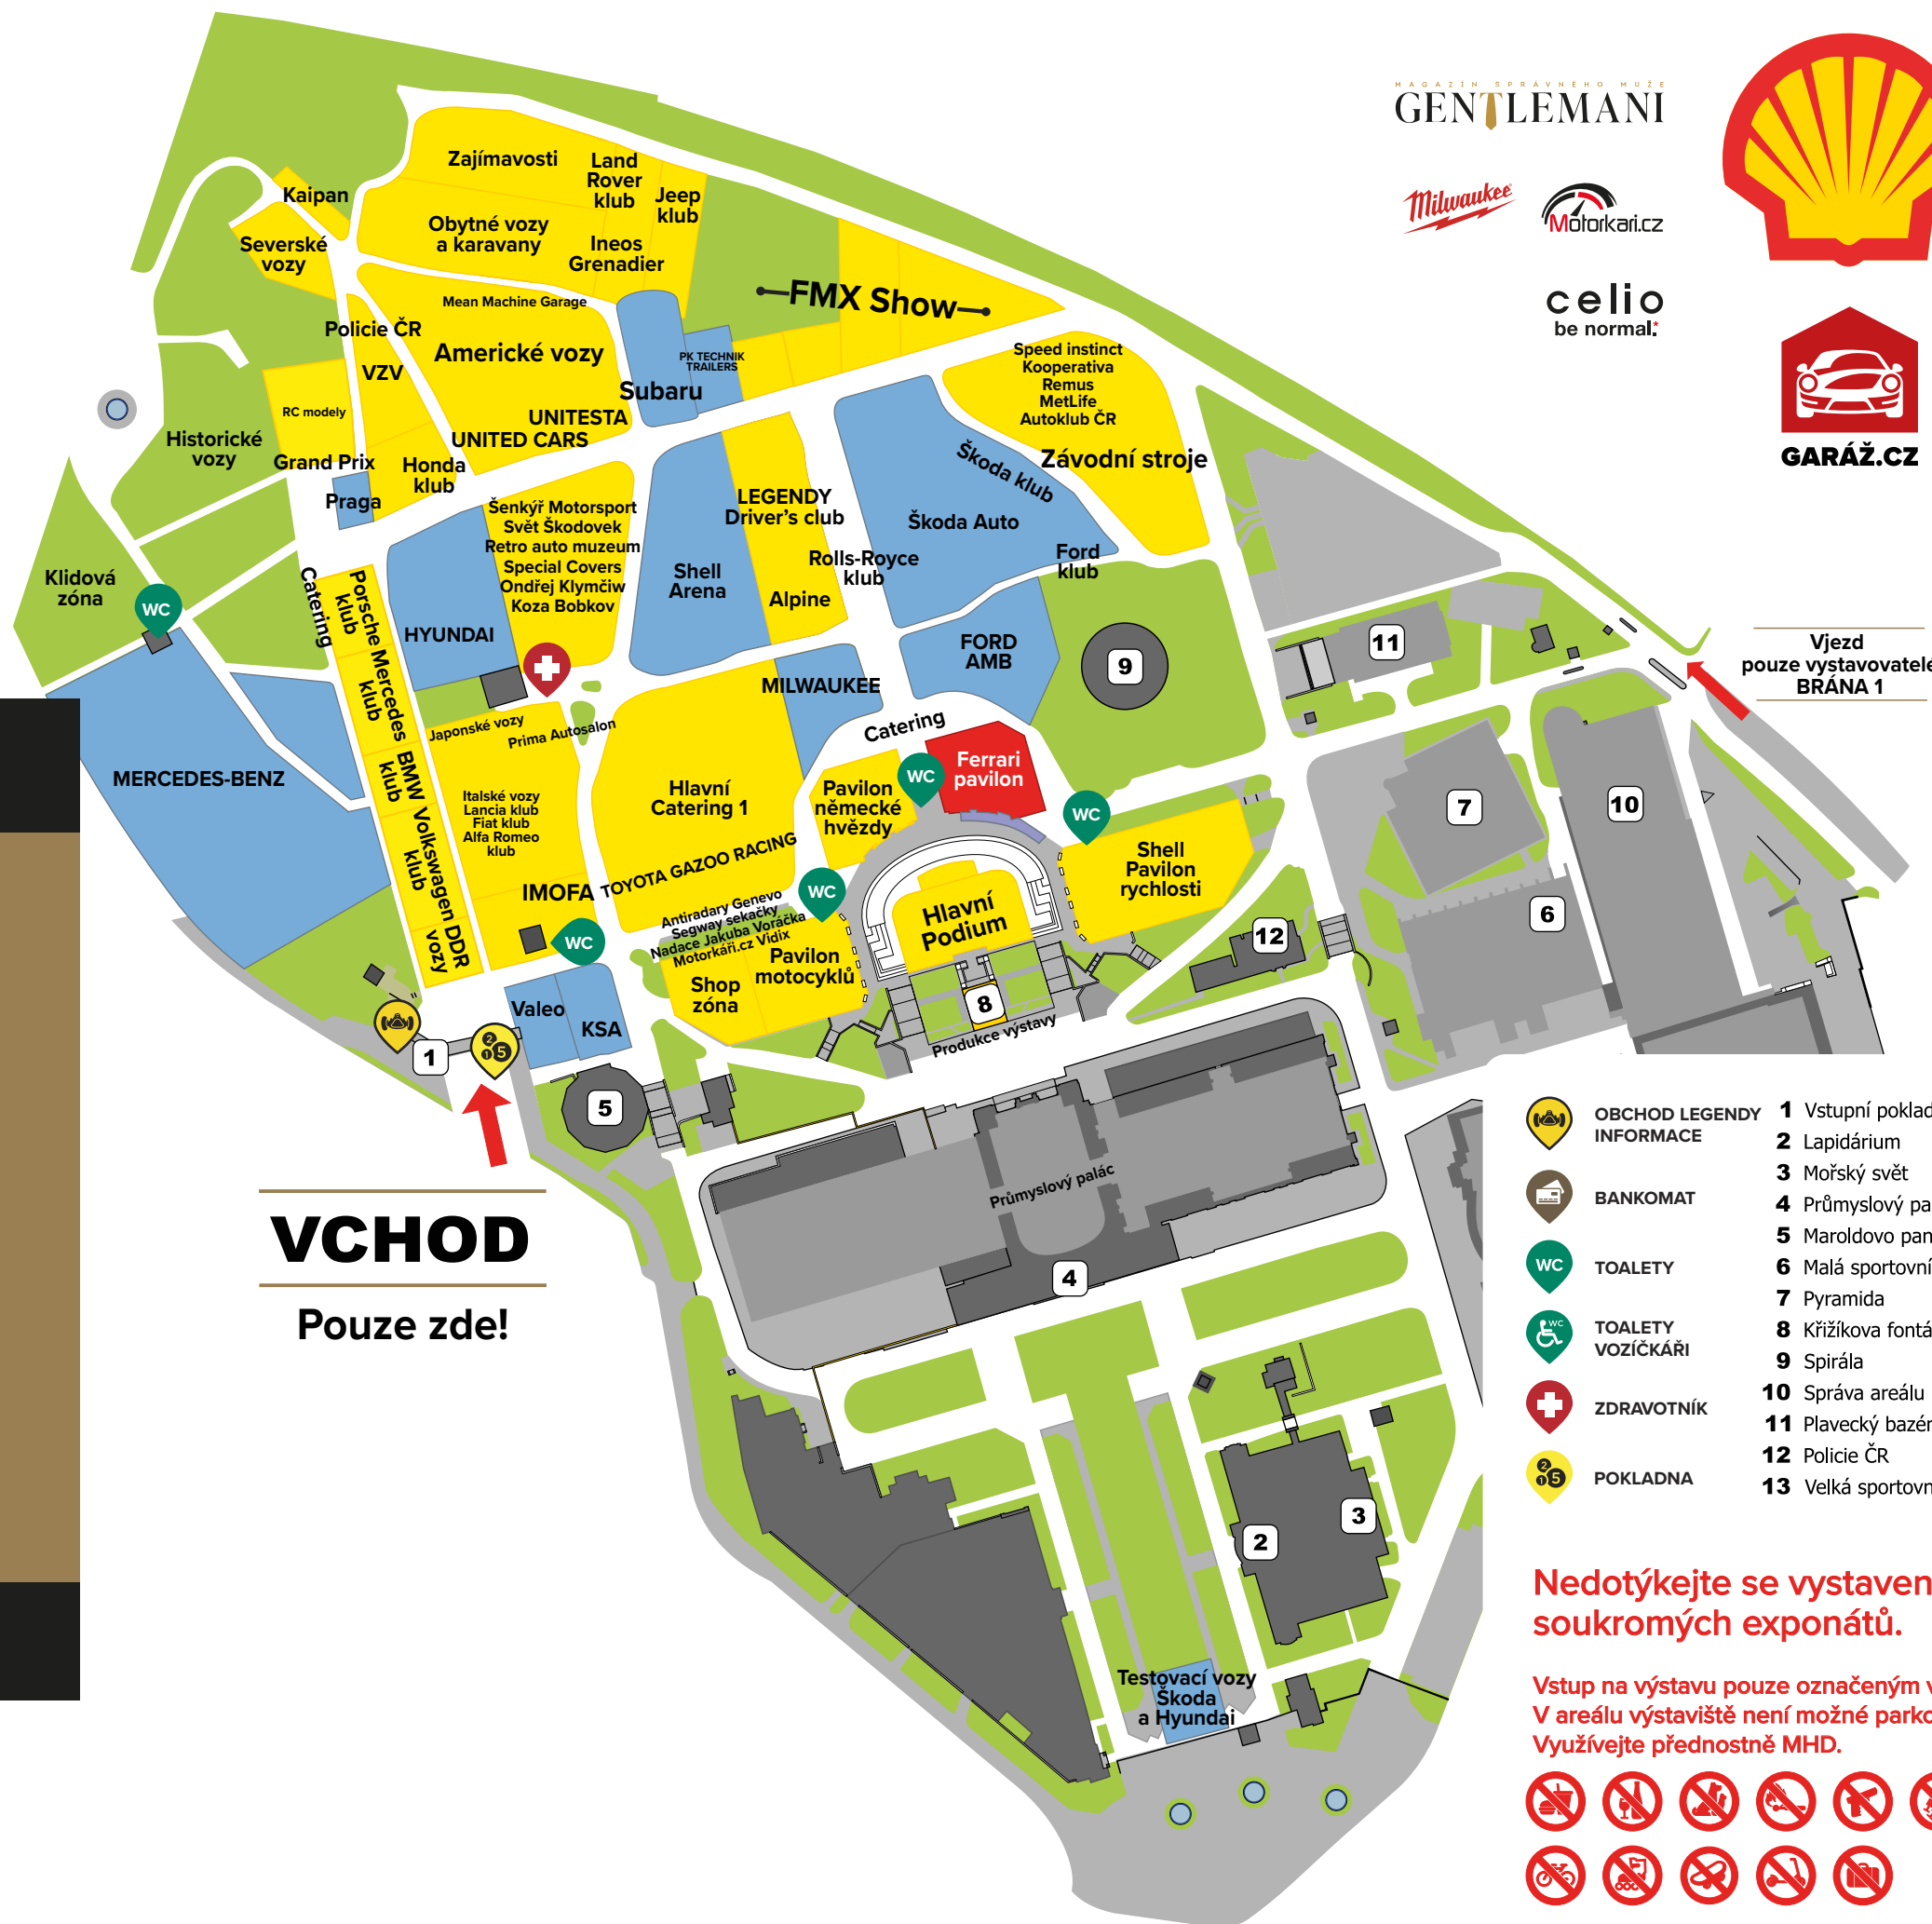

LEGENDY

MOTORISTICKÁ SLAVNOST

27.–28. 5. 2023

Orientační mapa
Výstaviště Praha Holešovice

MAGAZÍN SPRÁVNÉHO MUŽE
GENTLEMANI

celio
be normal.

GARÁŽ.CZ

To nejlepší ze slavnosti

HLAVNÍ PODIUM - FONTÁNA
rozhovory se zajímavými osobnostmi

FMX SHOW PETRA PILÁTA

SHELL ARÉNA
TalkShow EisKing - sobota
Ferrari F1 Pit Stop
a mnoho dalšího

GRAND PRIX LEGENDY
Soutěž krásy - přehlídka krásných vozů

VCHOD

Pouze zde!

Prostudujte sekci PROGRAM na webu slavnosti WWW.LEGENDY.CZ.

#LegendySlavnost

- OBCHOD LEGENDY INFORMACE
- BANKOMAT
- TOALETY
- TOALETY VOZÍČKÁŘI
- ZDRAVOTNÍK
- POKLADNA
- 1 Vstupní pokladny
- 2 Lapidárium
- 3 Možský svět
- 4 Průmyslový palác
- 5 Maroldovo panorama
- 6 Malá sportovní hala
- 7 Pyramida
- 8 Křižíkova fontána
- 9 Spirála
- 10 Správa areálu
- 11 Plavecký bazén
- 12 Policie ČR
- 13 Velká sportovní hala